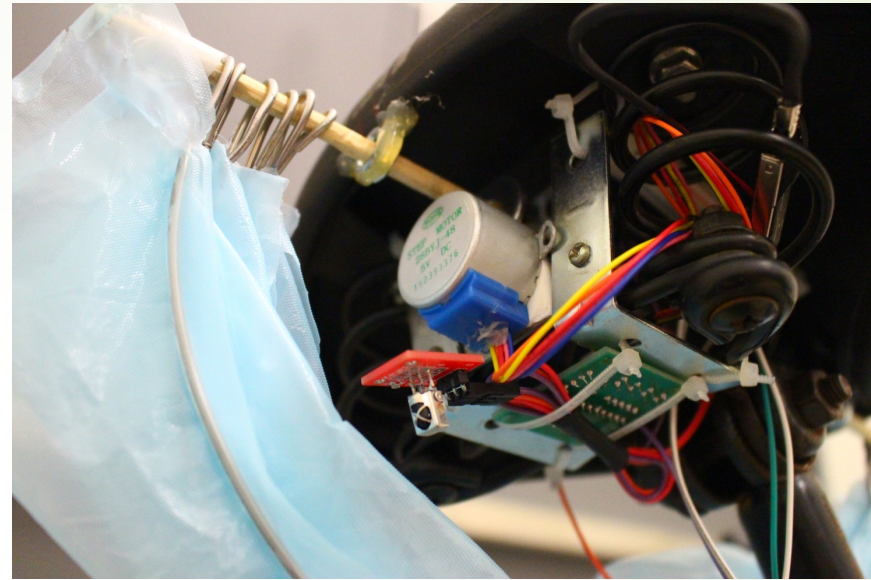

IN IN DER 的腳踏車

第五組：IN IN DER

莊世聿、張友維、賀正翔、趙祐毅、吳昱陞

狀況一

自動車套

自動鎖

現場示範

狀況二

方向燈及自動警示系統

現場示範

Thanks For Your

L