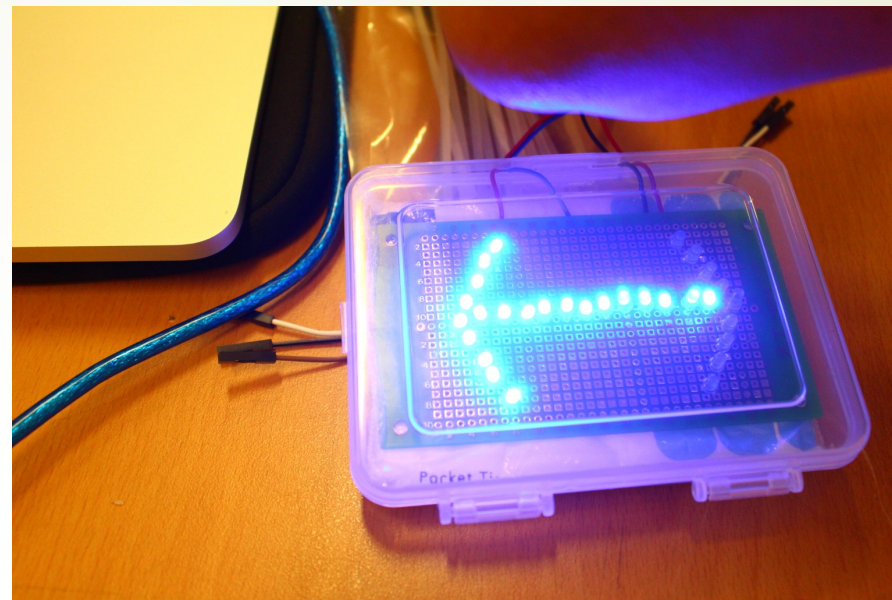

IN IN DER 的腳踏車

第五組：IN IN DER

莊世聿、張友維、賀正翔、趙祐毅、吳昱陞

狀況一

自動車套

自動鎖

現場示範

狀況二

方向燈及自動警示系統

現場示範

Thanks For Your

L