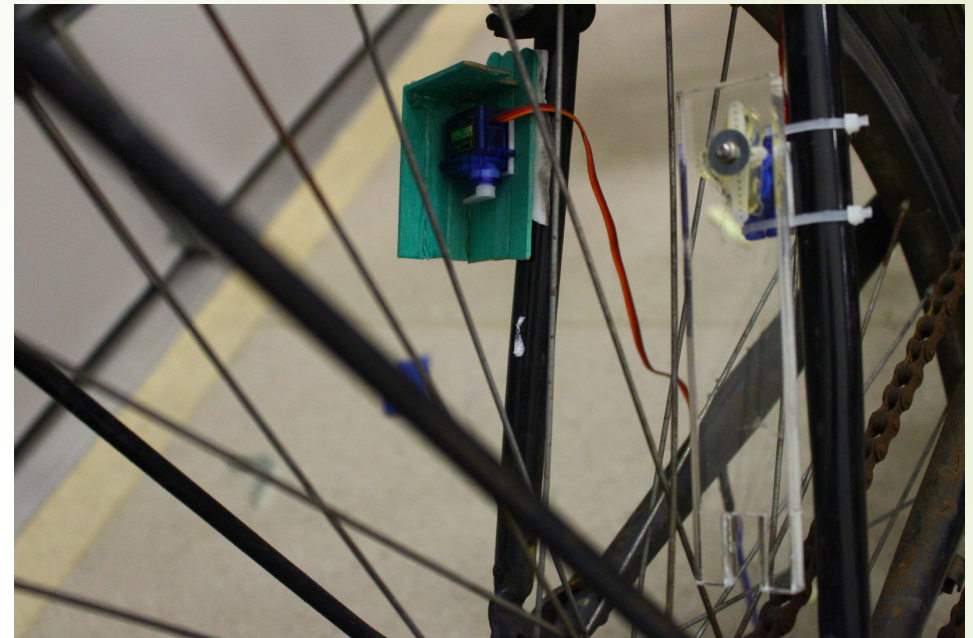

IN IN DER 的腳踏車

第五組：IN IN DER

莊世聿、張友維、賀正翔、趙祐毅、吳昱陞

狀況一

自動車套

自動鎖

現場示範

狀況二

方向燈及自動警示系統

現場示範

Thanks For Your

L