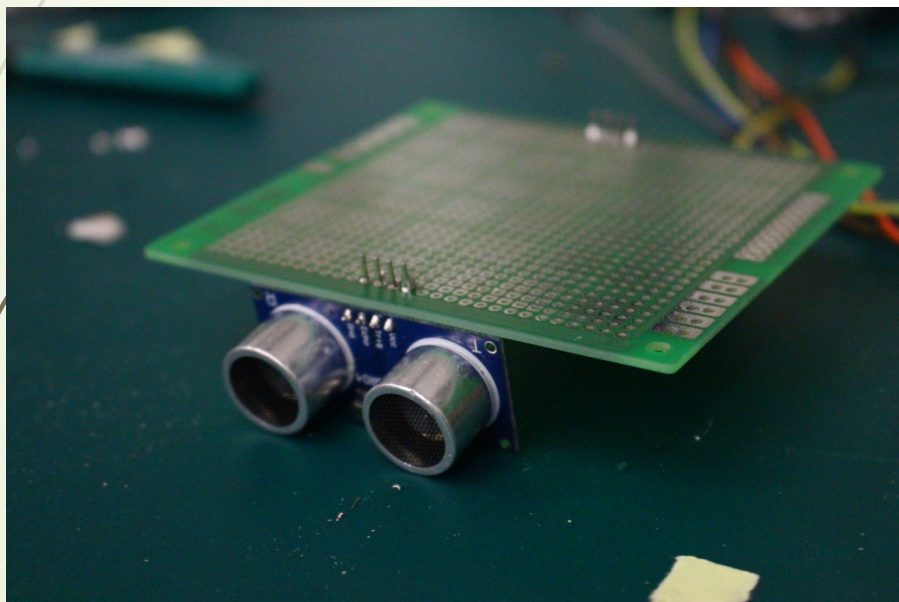

IN IN DER 的腳踏車

第五組：IN IN DER

莊世聿、張友維、賀正翔、趙祐毅、吳昱陞

狀況一

自動車套

自動鎖

現場示範

狀況二

方向燈及自動警示系統

現場示範

Thanks For Your

L