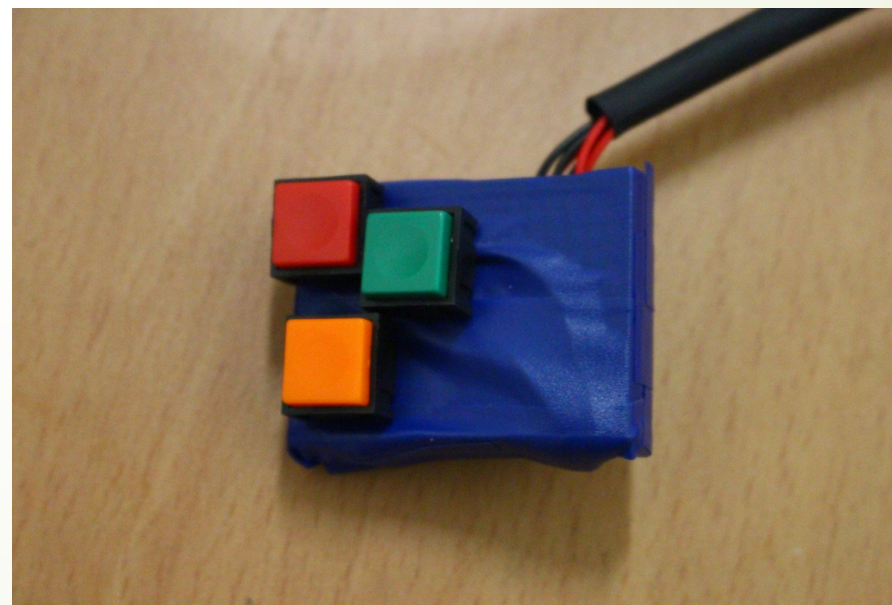

IN IN DER 的腳踏車

第五組：IN IN DER

莊世聿、張友維、賀正翔、趙祐毅、吳昱陞

狀況一

自動車套

自動鎖

現場示範

狀況二

方向燈及自動警示系統

現場示範

Thanks For Your

L