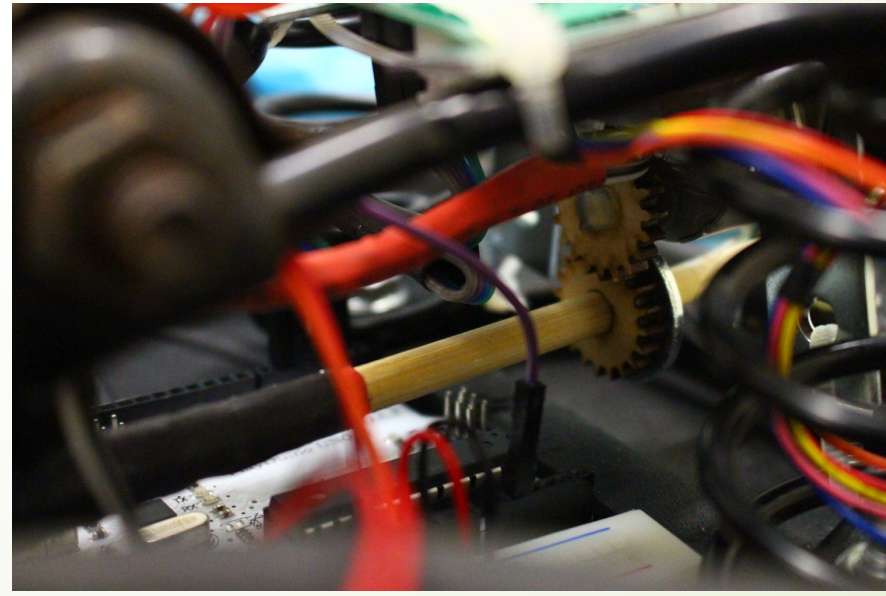

IN IN DER 的腳踏車

第五組：IN IN DER

莊世聿、張友維、賀正翔、趙祐毅、吳昱陞

狀況一

自動車套

自動鎖

現場示範

狀況二

方向燈及自動警示系統

現場示範

Thanks For Your

L