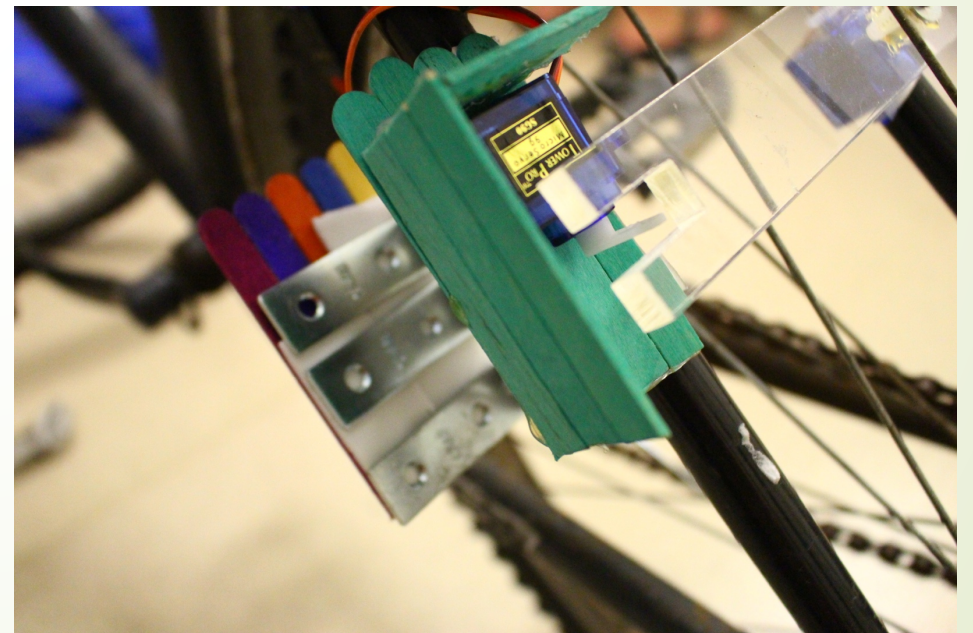

IN IN DER 的腳踏車

第五組：IN IN DER

莊世聿、張友維、賀正翔、趙祐毅、吳昱陞

狀況一

自動車套

自動鎖

現場示範

狀況二

方向燈及自動警示系統

現場示範

Thanks For Your

L