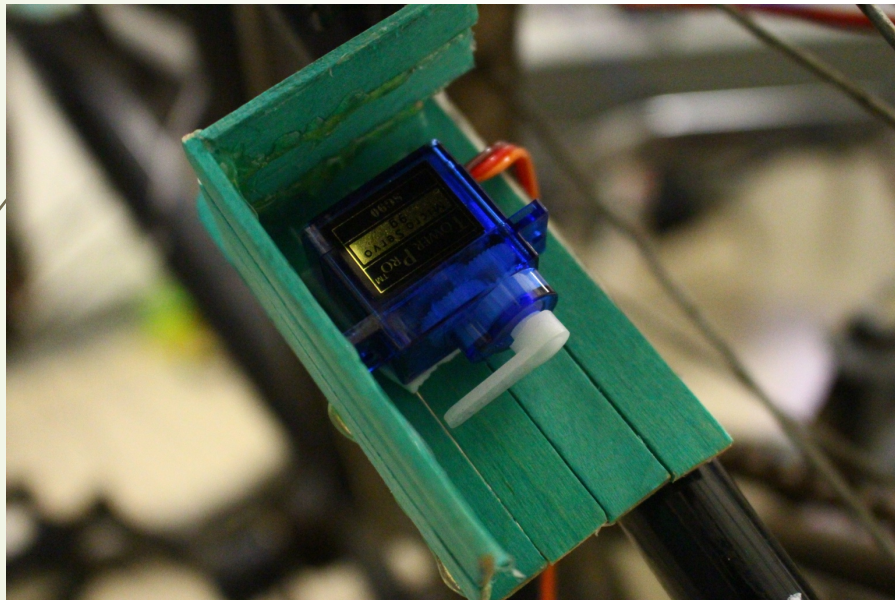

IN IN DER 的腳踏車

第五組：IN IN DER

莊世聿、張友維、賀正翔、趙祐毅、吳昱陞

狀況一

自動車套

自動鎖

現場示範

狀況二

方向燈及自動警示系統

現場示範

Thanks For Your

L