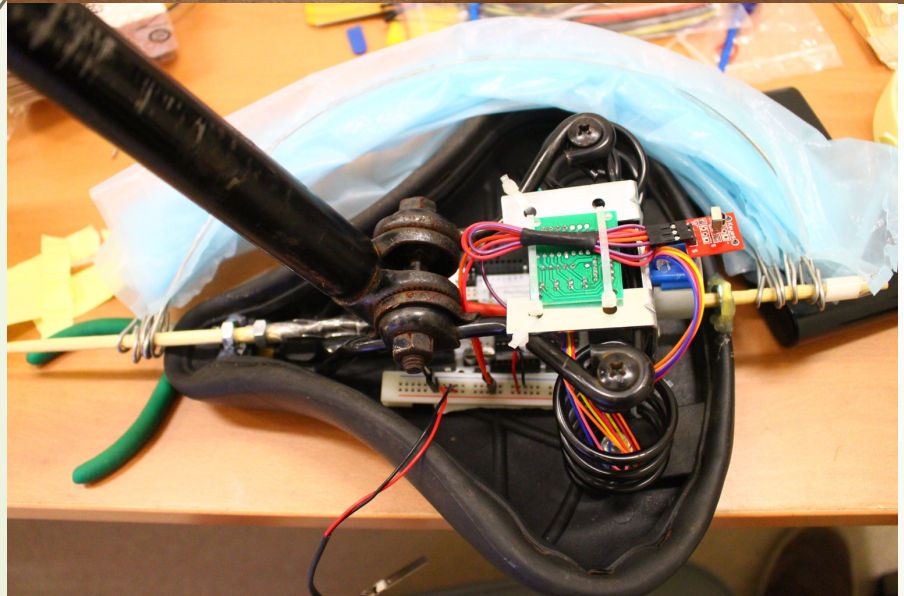

IN IN DER 的腳踏車

第五組：IN IN DER

莊世聿、張友維、賀正翔、趙祐毅、吳昱陞

狀況一

自動車套

自動鎖

現場示範

狀況二

方向燈及自動警示系統

現場示範

Thanks For Your

L